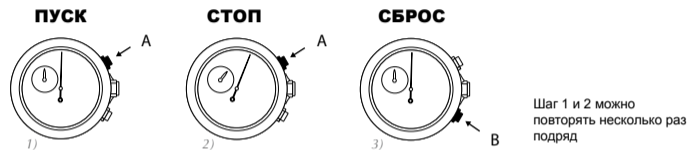

Измерение суммарного времени