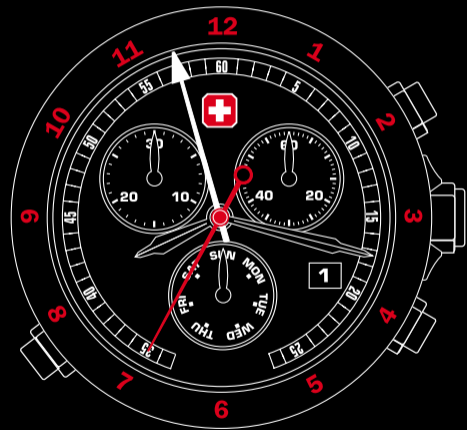

ISA SWISS 8174/220

Alarm/Chrono/Day/Date

Instruction manual
Bedienungsanleitung
Manuel d'instructions
Instrucciones de uso
Istruzioni per l'uso
操作指南
取扱説明書
사용 설명서
Инструкция по
эксплуатации
دليل التعليمات

SWISS MILITARY
HANOWA

English.....	4
Deutsch.....	10
Français.....	16
Español.....	22
Italiano.....	28
中文.....	34
日本語.....	40
한국어.....	46
Русский.....	52
عربي.....	63