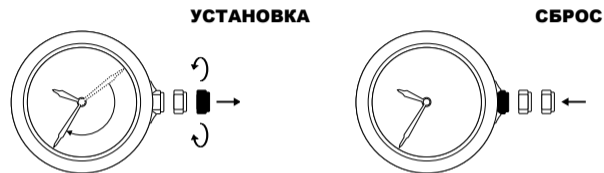

Установка времени