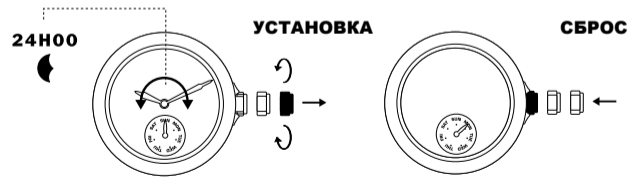

Установка дня недели