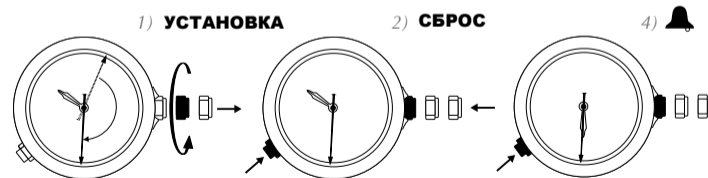

Установка, включение, отключение и остановка будильника

3) Два сигнала: будильник включен
5) Остановка будильника