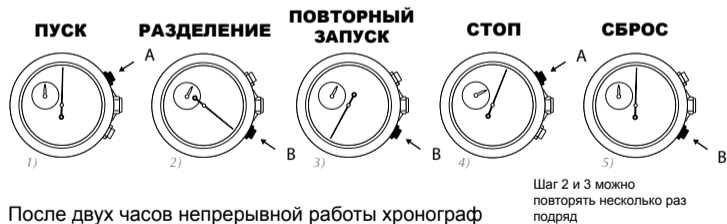

Измерение отдельных отрезков времени