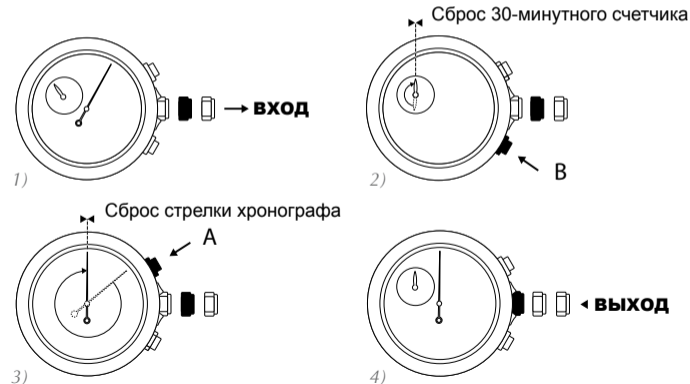

Повторная инициализация стрелок хронографа и (или) 30-минутного счетчика

После замены батареи, неверного включения, сильного сотрясения или воздействия сильного электромагнитного поля стрелка хронографа и (или) стрелка 30-минутного счетчика может не вернуться в исходное положение. Выполните следующие действия для калибровки этих стрелок: